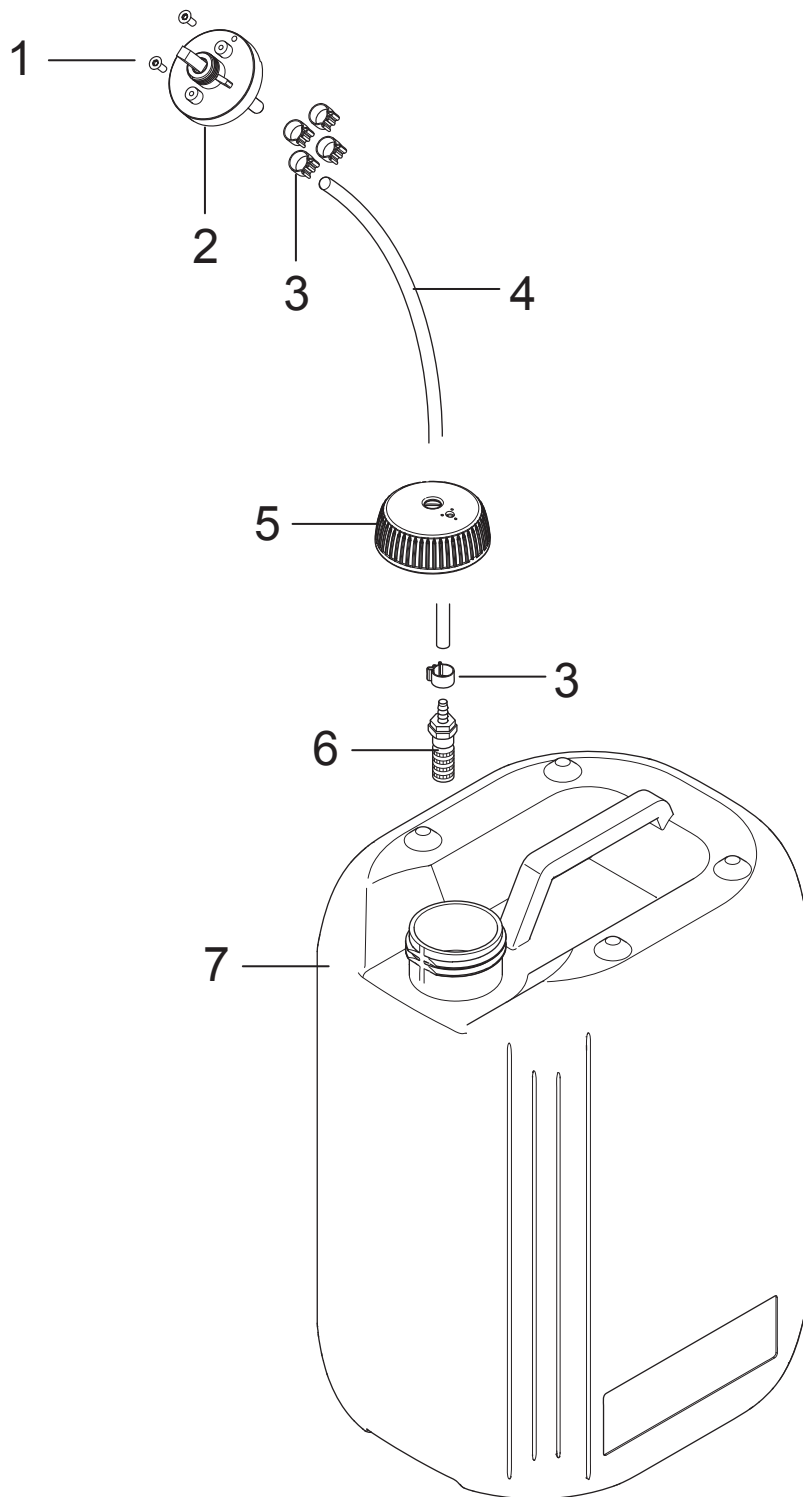

Part Notes:

- [1] - TSB-PPW-2019-005 MH Hose Reel Screw 107143124 can break
DE TSB-PPW-2019-005 MH Schlauchtrommel Schraube 107143124 kann brechen
TSB-PPW-2019-005 vis cassée à l'enrouleur des MH
- [2] - Up to 07.2016
- [3] - TSB-PPW-2016-018 MH 4M Hose Reel Circlip
- [4] - Mounting instructions MH Nilfisk hose reel

Part Notes:

- [1] - DE TSB-PPW-2017-006 MH 3, 4, 5, 6, 7 Kraftstoffschlauch kann durch zu st...
 TSB-PPW-2017-006 MH 3, 4, 5, 6, 7 Fuel hose can bend and block for fuel

Pos.	Artikel-Nr.	Menge	Variante	Notes
1	107143086	1	FITTING FOR WATER INLET	
2	107143088	2	O-RING 18.72X2.62	
3	1800341	1	Gegenmutter 3/4	
4	107143085	2	LOCK PIN	
5	107144272	1	FILTER CPL. MH 5000MM2 50µ ACCESSORY	
6	31001100	1	FILTER CARTRIDGE WITHOUT FLANGE	[1]
7	31001011	1	Glas für Wasserfilter	[1]
8	11654	1	Schlauchklemme 11,5	
9	8298	1	Schlauchschele SGL 16-27	
10	107143031	1	FUELFLEX HOSE D28/D20 10BAR/20°	
11	101406100	1	Schlauch 6x3 mm x 5 m	
12	107143088	1	O-RING 18.72X2.62	
13	107143087	1	WATER INLET FITTING FOR FA	

Part Notes:

- [1] - TSB-PPW-2020-006 Water inlet filter cartridge and filter glass improved
 DE TSB-PPW-2020-006 Wasserzulauffilter Glas und Filtereinsatz verbessert
 TSB-PPW-2020-06 Cartouche de filtre d'entrée d'eau et bocal de filtre amélioré

Part Notes:

- [1] - TSB-PPW-2016-017 Locking ring for oil level switch falling off

Pos.	Artikel-Nr.	Menge	Variante	Notes
1	1814730	2	Schraube 3,5x10	
2	301001000	1	Ventil	
3	301001133	8	Schlauchklemme 10/7	
4	106408243	1	HOSE 1/4INCH TRANSPARENT - 5 METERS	
5	107141664	2	Deckel	
6	107145440	2	Sieb Ventil Komplettsset	
7	80518	1	Behälter	