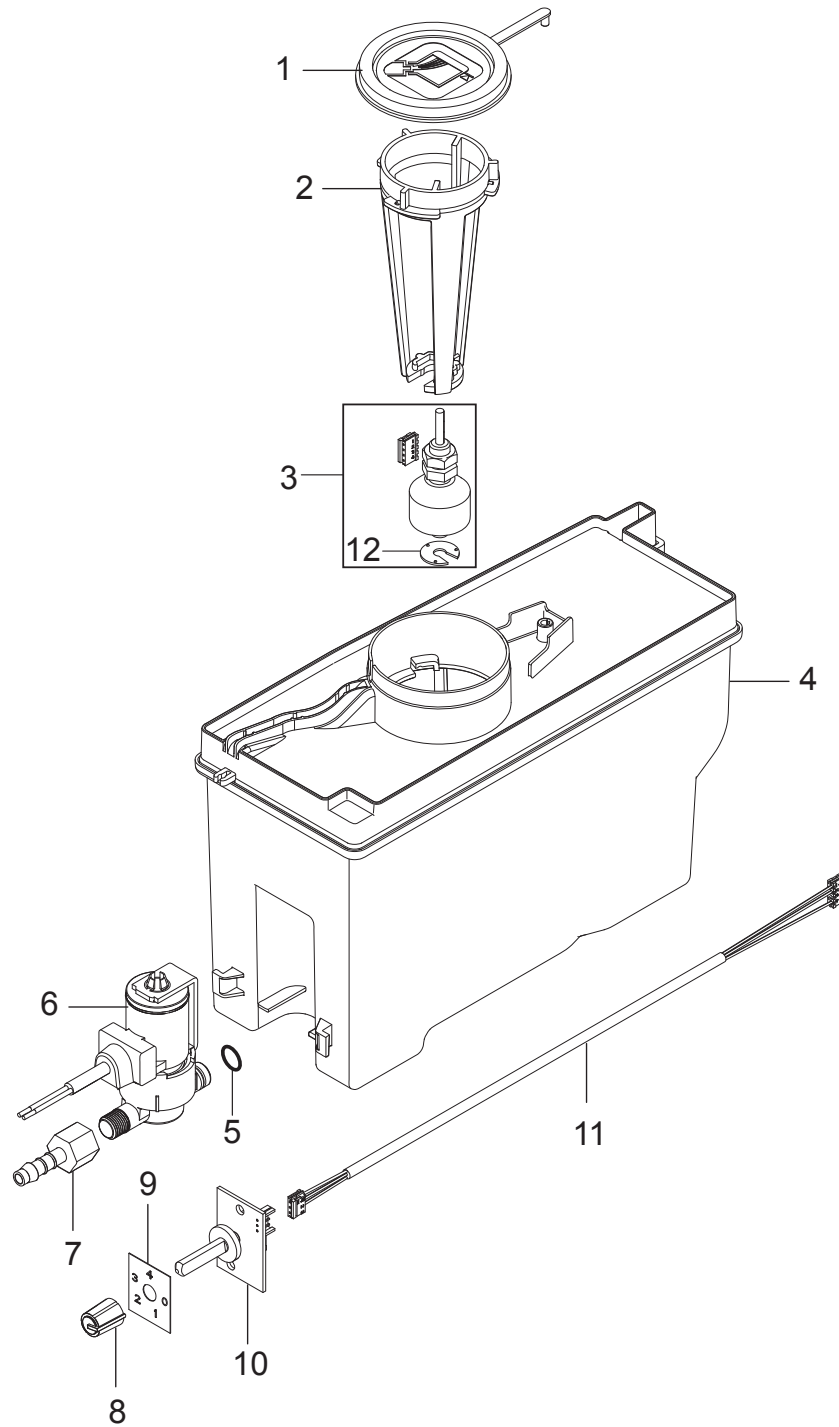

Part Notes:

- [1] - TSB-PPW-2019-005 MH Hose Reel Screw 107143124 can break
DE TSB-PPW-2019-005 MH Schlauchtrommel Schraube 107143124 kann brechen
TSB-PPW-2019-005 vis cassée à l'enrouleur des MH
- [2] - Up to 07.2016
- [3] - TSB-PPW-2016-018 MH 4M Hose Reel Circlip
- [4] - Mounting instructions MH Nilfisk hose reel

Part Notes:

- [1] - DE TSB-PPW-2017-006 MH 3, 4, 5, 6, 7 Kraftstoffschlauch kann durch zu st...
 TSB-PPW-2017-006 MH 3, 4, 5, 6, 7 Fuel hose can bend and block for fuel

Pos.	Artikel-Nr.	Menge	Variante	Notes
1	107143086	1	FITTING FOR WATER INLET	
2	107143088	2	O-RING 18.72X2.62	
3	1800341	1	Gegenmutter 3/4	
4	107143085	2	LOCK PIN	
5	107144272	1	FILTER CPL. MH 5000MM2 50µ ACCESSORY	
6	31001100	1	FILTER CARTRIDGE WITHOUT FLANGE	[1]
7	31001011	1	Glas für Wasserfilter	[1]
8	11654	1	Schlauchklemme 11,5	
9	8298	1	Schlauchschele SGL 16-27	
10	107143031	1	FUELFLEX HOSE D28/D20 10BAR/20°	
11	101406100	1	Schlauch 6x3 mm x 5 m	
12	107143088	1	O-RING 18.72X2.62	
13	107143087	1	WATER INLET FITTING FOR FA	

Part Notes:

- [1] - TSB-PPW-2020-006 Water inlet filter cartridge and filter glass improved
 DE TSB-PPW-2020-006 Wasserzulauffilter Glas und Filtereinsatz verbessert
 TSB-PPW-2020-06 Cartouche de filtre d'entrée d'eau et bocal de filtre amélioré

Part Notes:

- [1] - TSB-PPW-2016-017 Locking ring for oil level switch falling off

Pos.	Artikel-Nr.	Menge	Variante	Notes
1	1814730	2	Schraube 3,5x10	
2	301001000	1	Ventil	
3	301001133	8	Schlauchklemme 10/7	
4	106408243	1	HOSE 1/4INCH TRANSPARENT - 5 METERS	
5	107141664	2	Deckel	
6	107145440	2	Sieb Ventil Komplettsset	
7	80518	1	Behälter	