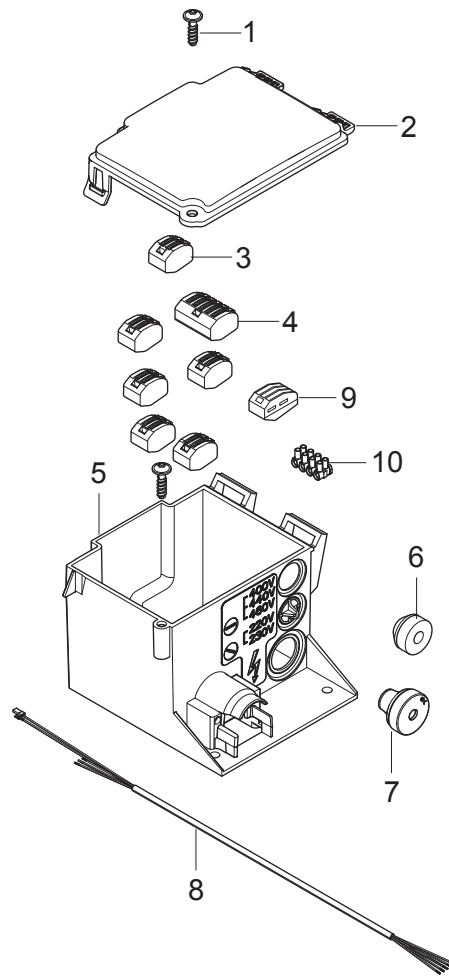

Part Notes:

- [1] - DE TSB-PPW-2017-006 MH 3, 4, 5, 6, 7 Kraftstoffschlauch kann durch zu st...
 TSB-PPW-2017-006 MH 3, 4, 5, 6, 7 Fuel hose can bend and block for fuel

Pos.	Artikel-Nr.	Menge	Variante	Notes
1	107143086	1	FITTING FOR WATER INLET	
2	107143088	2	O-RING 18.72X2.62	
3	1800341	1	Gegenmutter 3/4	
4	107143085	2	LOCK PIN	
5	107144272	1	FILTER CPL. MH 5000MM2 50µ ACCESSORY	
6	31001100	1	FILTER CARTRIDGE WITHOUT FLANGE	[1]
7	31001011	1	Glas für Wasserfilter	[1]
8	11654	1	Schlauchklemme 11,5	
9	8298	1	Schlauchschele SGL 16-27	
10	107143031	1	FUELFLEX HOSE D28/D20 10BAR/20°	
11	101406100	1	Schlauch 6x3 mm x 5 m	
12	107143088	1	O-RING 18.72X2.62	
13	107143087	1	WATER INLET FITTING FOR FA	

Part Notes:

- [1] - TSB-PPW-2020-006 Water inlet filter cartridge and filter glass improved
 DE TSB-PPW-2020-006 Wasserzulauffilter Glas und Filtereinsatz verbessert
 TSB-PPW-2020-06 Cartouche de filtre d'entrée d'eau et bocal de filtre amélioré

Pos.	Artikel-Nr.	Menge	Variante	Notes
1	45646	1	Deckel	
2	107143040	1	LEVELSENSOR BRACKET FOR ANTISCALE	
3	101118214	1	FLOAT SWITCH KIT	
4	107143041	1	ANTISCALE TANK CPL.	
5	31001036	1	O-RING 6X2 NBR 70SH	
6	107143037	1	DOSING VALVE RPE 24VAC	
7	107143036	1	HOSE FITTING D6X1/8 PA	
8	107318222	1	PUSH-ON KNOB 11MM/6MMD/WH	
9	107143042	1	LABEL FOR ANTISCALE	
10	101117730	1	PCB FOR POTENTIOMETER	
11	107143038	1	CABLE FOR ADJUSTMENT ANTI SCALE	
12	107142593	1	HOLDING WASHER PE	[1]

Part Notes:

- [1] - TSB-PPW-2016-017 Locking ring for oil level switch falling off

Pos.	Artikel-Nr.	Menge	Variante	Notes
1	1814730	2	Schraube 3,5x10	
2	301001000	1	Ventil	
3	301001133	8	Schlauchklemme 10/7	
4	106408243	1	HOSE 1/4INCH TRANSPARENT - 5 METERS	
5	107141664	2	Deckel	
6	107145440	2	Sieb Ventil Komplettsset	
7	80518	1	Behälter	