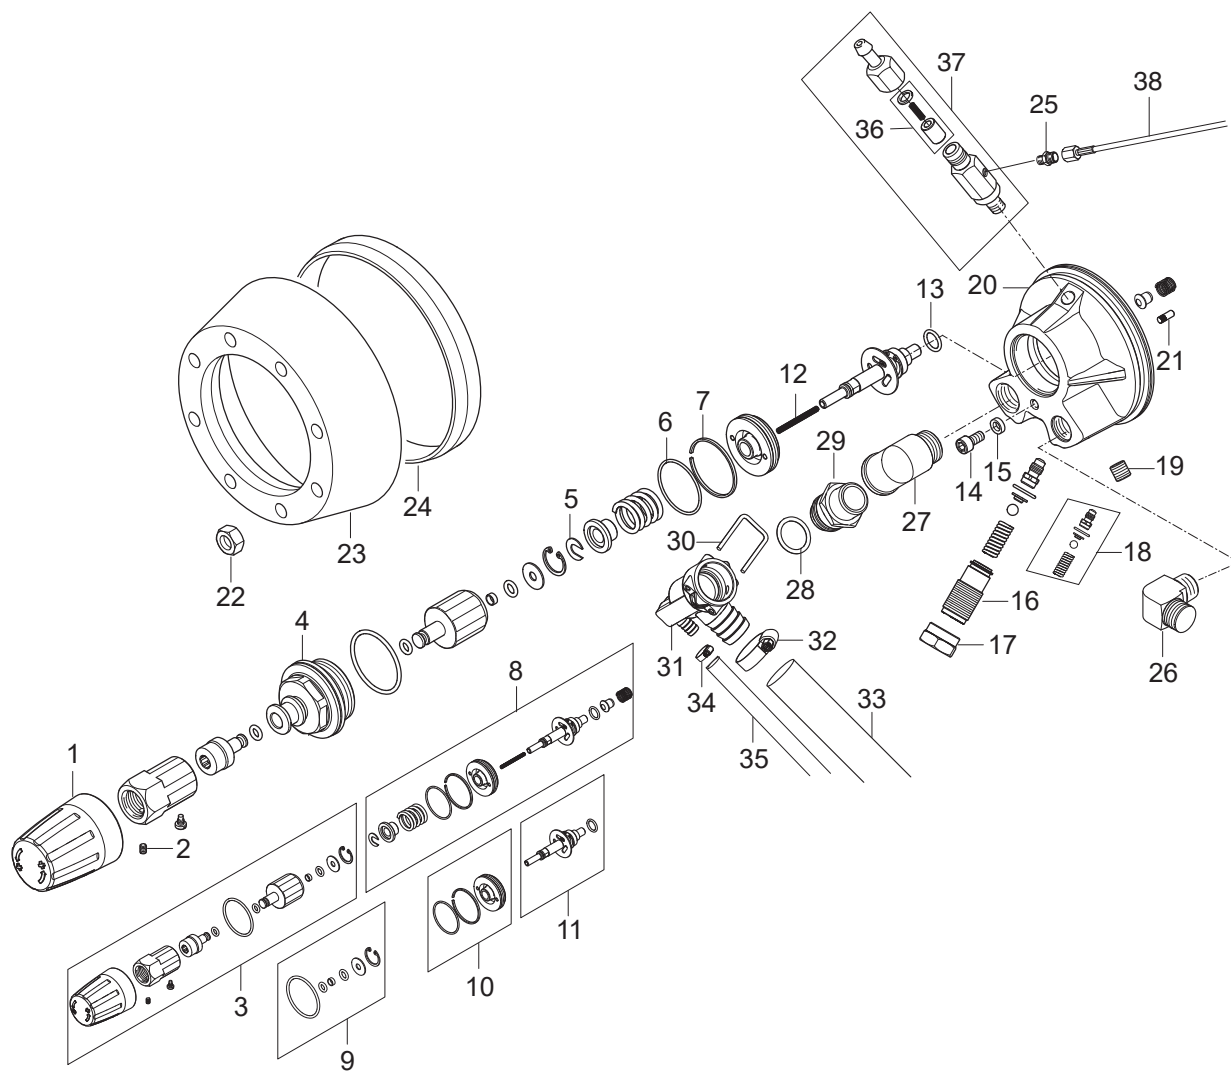

Pos.	Artikel-Nr.	Menge	Variante	Notes
1	107143183	1	REGULATOR KNOB C3 NILFISK	
2	1802602	1	Schraube M4x 6	
3	101118115	1	Wasserreger Kit C3	
4	6100984	1	Buchse f. Justierspindel	
5	6101069	1	Sicherungsscheibe	
6	3001716	1	O-Ring 35,1x1,6	
7	6101061	1	Kolbenring	
8	1118580	1	Reparatursatz Umlaufventi	
9	101119410	1	Reparatursatz Dichtungen	
10	6100925	1	Kolben	
11	6400143	1	Ventilkegel	
12	2600286	1	Feder	
13	3000460	1	O-RING 11.0X2.0 NITRIL 70SH	
14	3913	1	Zylinderschraube M6x12	
15	6100985	1	Sicherungsscheibe	
16	6100940	1	Einstellschraube	
17	6100928	1	Mutter	
18	1118512	1	Sicherheitsventil	
19	1602333	1	Verschlussschraube G1/8	
20	6101042	1	Ventildeckel	
21	6100996	1	Kegelstift	
22	1800465	8	Mutter M10	
23	6100602	1	Spannring	
24	6301392	1	Abstandsring	
25	1821	1	Verbindungsstück	
26	1600444	1	Versch. DIN 2353 G X12L	
27	101118178	1	ELBOW MALE/FEMALE 1/2X1/2 BRASS KIT	
28	107143088	1	O-RING 18.7X2.62	
29	107143150	1	WATER INLET MPU C3	
30	107143085	1	LOCK PIN	
31	107143143	1	Wasserbegrenzer XL	
32	8298	2	Schlauchschelle SGL 16-27	
33	107143031	1	FUELFLEX HOSE D28/D20 10BAR/20°	
34	11654	1	Schlauchklemme 11,5	
35	106408243	1	HOSE 1/4INCH TRANSPARENT - 5 METERS	
36	1119317	1	Reparatursatz fuer Entlue	
37	6220596	1	Entlueftungsventil, kompl	
38	60141	1	Hochdruckschlauch DN 2, 800 mm