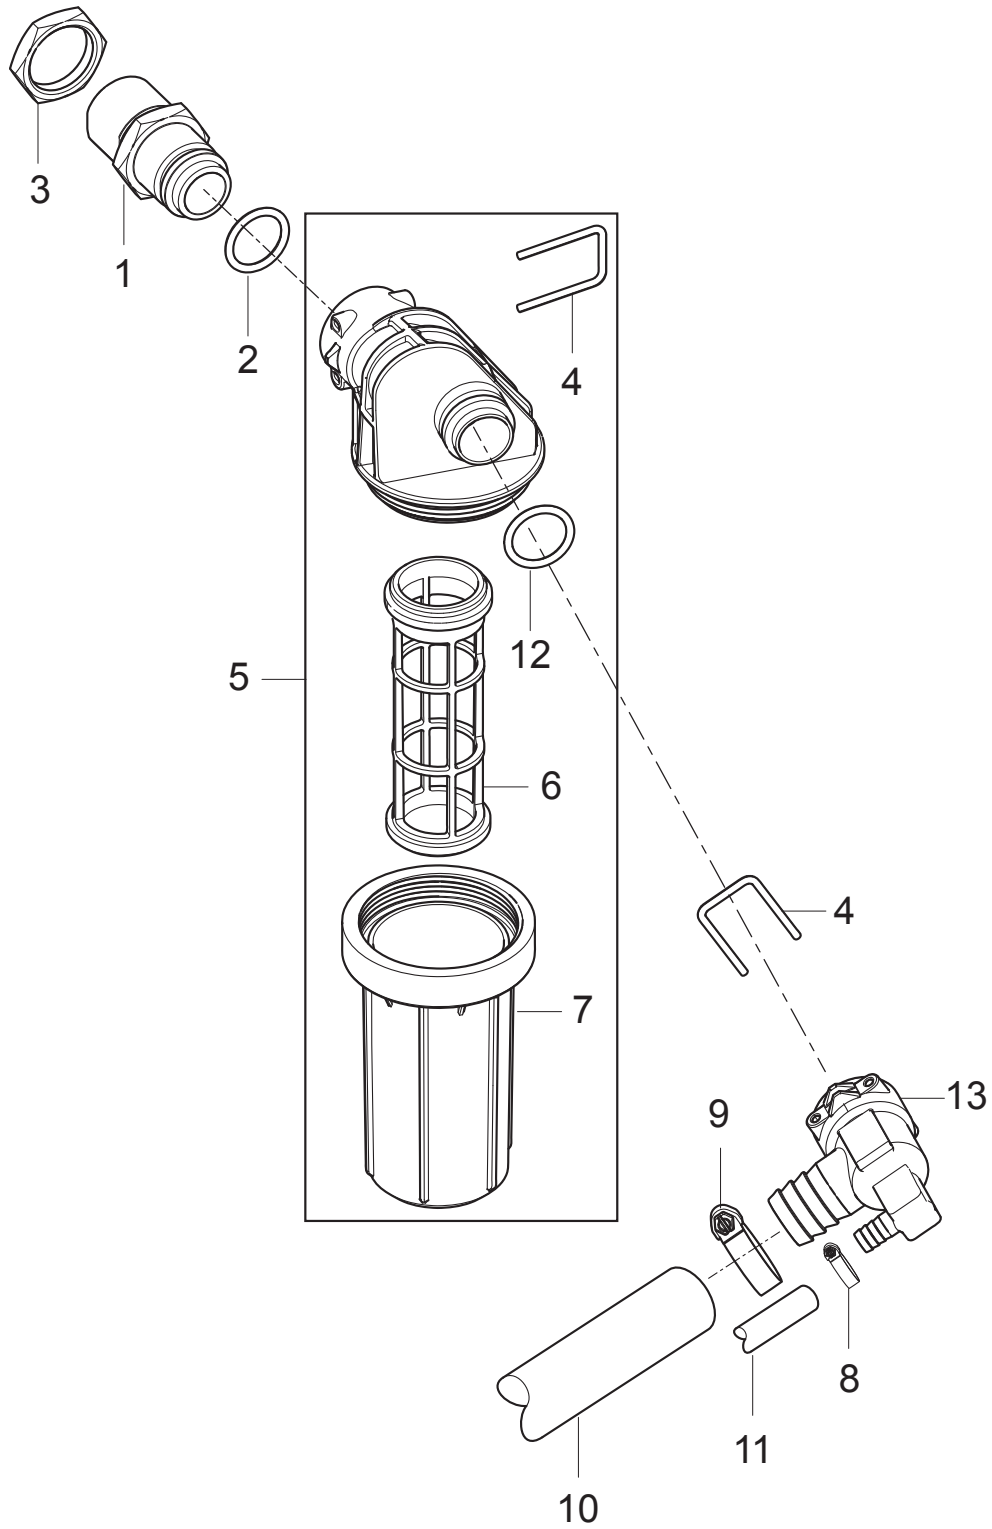

Pos.	Artikel-Nr.	Menge	Variante	Notes
1	107143086	1	FITTING FOR WATER INLET	
2	107143088	2	O-RING 18.72X2.62	
3	1800341	1	Gegenmutter 3/4	
4	107143085	2	LOCK PIN	
5	107144272	1	FILTER CPL. MH 5000MM2 50µ ACCESSORY	
6	31001100	1	FILTER CARTRIDGE WITHOUT FLANGE	[1]
7	31001011	1	Glas für Wasserfilter	[1]
8	11654	1	Schlauchklemme 11,5	
9	8298	1	Schlauchschele SGL 16-27	
10	107143031	1	FUELFLEX HOSE D28/D20 10BAR/20°	
11	101406100	1	Schlauch 6x3 mm x 5 m	
12	107143088	1	O-RING 18.72X2.62	
13	107143087	1	WATER INLET FITTING FOR FA	

Part Notes:

1. [1] - TSB-PPW-2020-006 Water inlet filter cartridge and filter glass improved
   DE TSB-PPW-2020-006 Wasserzulauffilter Glas und Filtereinsatz verbessert
   TSB-PPW-2020-06 Cartouche de filtre d'entrée d'eau et bocal de filtre amélioré