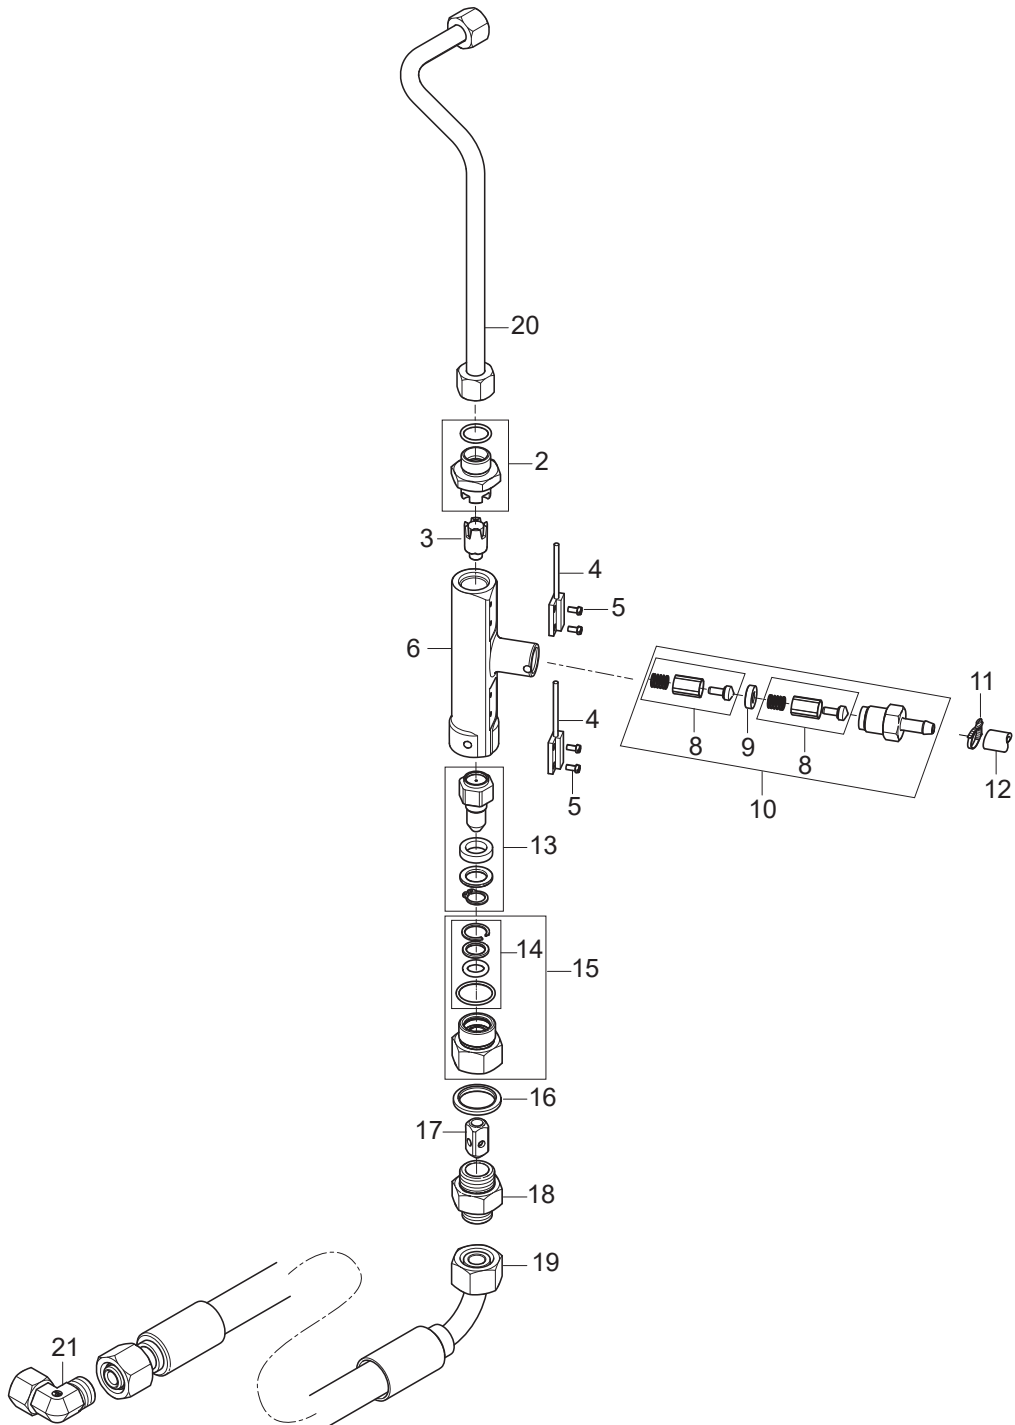

Pos.	Artikel-Nr.	Menge	Variante	Notes
2	101118190	1	MALE STUD M18X1.5 KIT	
3	101118055	1	MAGNET AND HOUSE FOR FLOW SWITCH-KIT NA6	
4	107143121	2	REED SWITCH NO W/CABLE	
5	101118033	4	SCREW M3X6 BRASS	
6	101118308	1	Durchflussregelung	
8	1119566	2	Reparatursatz fuer Ruecks	
9	6201535	1	Sitz	
10	1119318	1	Rep.satz Rueckschlagventi	
11	11654	2	Schlauchklemme 11,5	
12	101406100	0.92	Schlauch 6x3 mm x 5 m	
13	101117896	1	Rueckschlagventil mit	
14	101118191	1	SEALING KIT FOR MALE STUD	
15	101118230	1	Dichtsatz zu Rueckschlagventil 1/2"-M22X	
16	1807932	1	Dichtring	
17	6101038	1	Kolben	
18	107143155	1	Nippel 1/2" AG - M18X1.5	
19	107143171	1	HP HOSE DN10 505 DKL-DKL 90D	
20	107143172	1	PIPE FLOW CONTROL NA6-NA6+C3/B7	
21	101118094	1	Kupplungssatz 90D ISO	
19+20+21	101118293	1	HP HOSE AND CONNECTION PIPE KIT	[1]

Part Notes:

1. [1] - TSB-PPW-2018-005 MH 6_MH 7 Pipe to flow control changed
   DE TSB-PPW-2018-005 MH 6 MH 7 Hochdruckleitung zu der Flusssteuerung wir...
   TSB-PPW-2018-005 MH6 et 7P, nouveau tube pour le controleur de débit