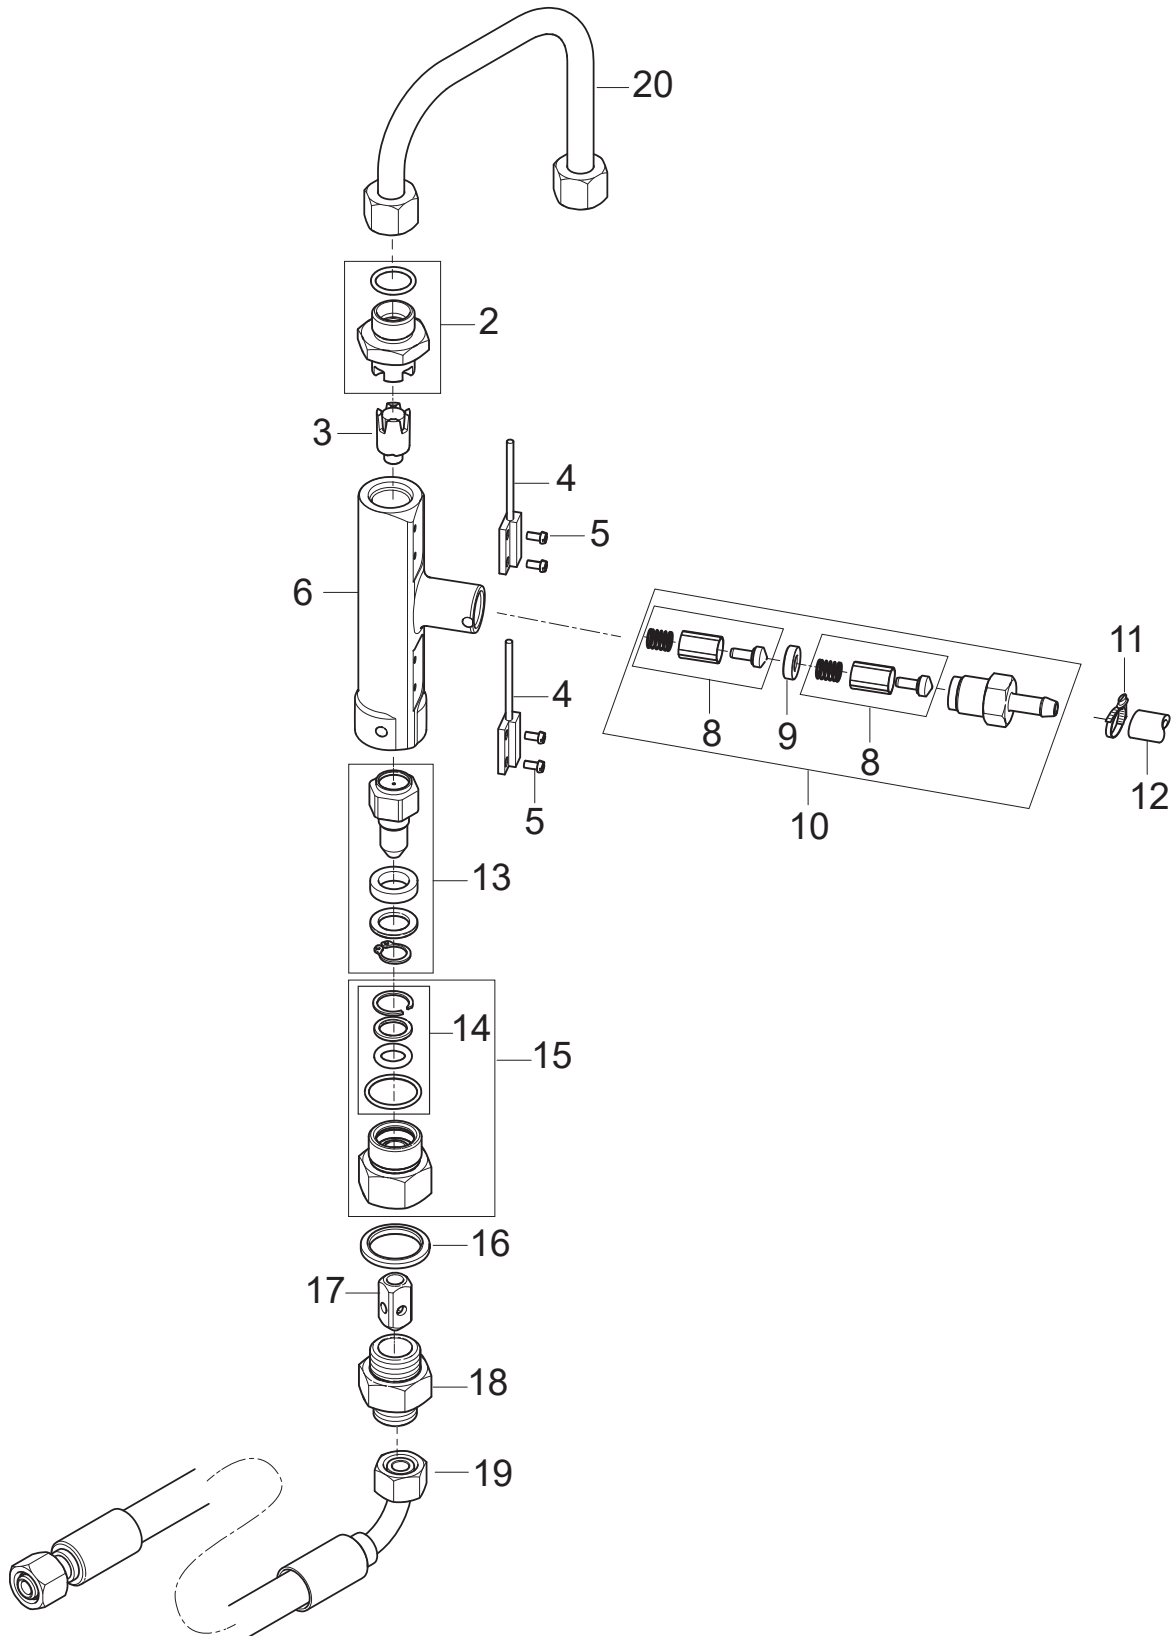

Pos.	Artikel-Nr.	Menge	Variante	Notes
2	101118190	1	MALE STUD M18X1.5 KIT	
3	101118055	1	MAGNET AND HOUSE FOR FLOW SWITCH-KIT NA6	
4	107143121	2	REED SWITCH NO W/CABLE	
5	101118033	4	SCREW M3X6 BRASS	
6	101118308	1	Durchflussregelung	
8	1119566	2	Reparatursatz fuer Ruecks	
9	6201535	1	Sitz	
10	1119318	1	Rep.satz Rueckschlagventi	
11	11654	2	Schlauchklemme 11,5	
12	101406100	0.92	Schlauch 6x3 mm x 5 m	
13	101117896	1	Rueckschlagventil mit	[1]
14	101118191	1	SEALING KIT FOR MALE STUD	
15	101118230	1	Dichtsatz zu Rueckschlagventil 1/2"-M22X	
16	1807932	1	Dichtring	
17	6101038	1	Kolben	
18	107143155	1	Nippel 1/2" AG - M18X1.5	
19	107143171	1	HP HOSE DN10 505 DKL-DKL 90D	[2]
20	107143188	1	PIPE FLOW CONTROL NA6/B5	[3]
19+20	101118322	1	HP HOSE AND CONNECTION PIPE NA6/B5 KIT	

Part Notes:

1. [1] - TSB-PPW-2016-012 MH 4M FA None return valve 101117896 get stocked
   DE TSB-PPW-2016-012 MH 4M FA Strömungskolben 101117896 blockiert
2. [2] - MH5, MH 6P-175/1250, MH 6P-210/1100
3. [3] - MH5, MH 6P