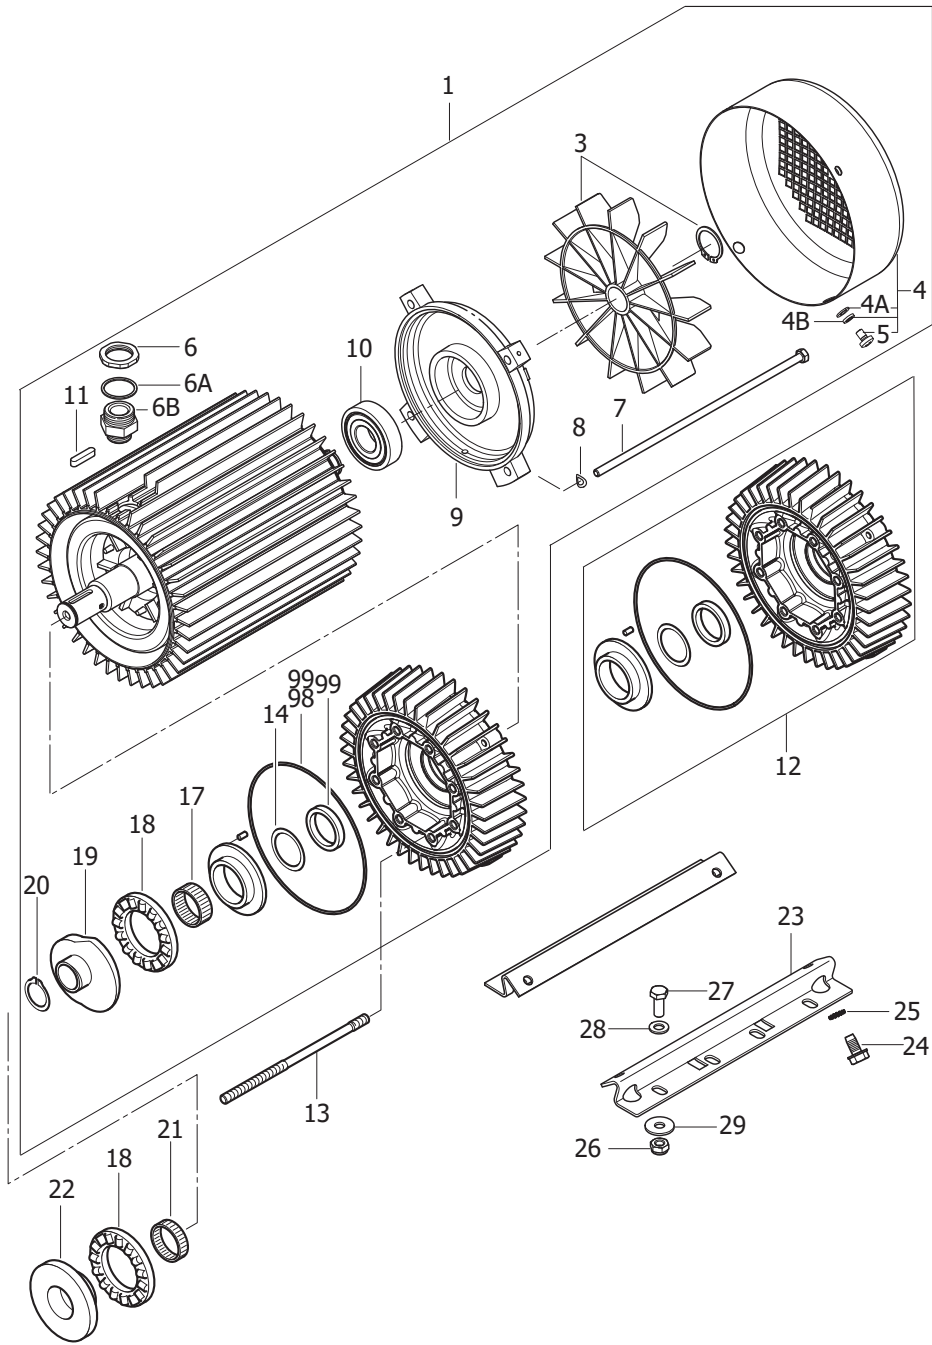

Pos.	Artikel-Nr.	Menge	Variante	Notes
	31001229	1	OIL ISO 150 ALPHASYN-T 20L	
0	5218433	1	Pumpenöl 150 1x1l	
1	101118225	1	MOTOR 6.5KW 200 3 60 KIT	
1	101118226	1	MOTOR 6.5KW 400 415 230 3 50 KIT	
1	101118227	1	MOTOR 6.5KW 200 3 50 KIT	
2		1	Shaft retaining ring Ø28x1.2	
3	107142275	1	FAN AND RETAINING RING	
4	107142276	1	COVER FOR FAN	
4A		4	Plain washer M5 DIN125A galv	
4B		4	Lock washer M5 DIN 7980 A zinc plated	
5	1813781	2	Schraube M5x8 7985 St-zn	
6	20862	1	Rohrmutter R1	
6A	103004340	1	Dichtring 1	
6B	107302152	1	Verschraubung G1AG/G3/4	
7	31000493	4	STAY BOLT 306 MM	
8	1801182	4	Federring 8,1	
9	107142277	1	REAR BEARING COVER	
10	31000149	1	Lager RF	
11	3200672	1	Passfeder 6x6x32	
12	107140615	1	Lagerabdeckung, vorn	
13	6301368	8	Stehbolzen	
14	6100995	1	Scheibe 53x40,5x1,25	
17	3200656	1	Nadellager K40x45x17	
18	3200615	2	Axialrollenlager	
19	107120710	1	Taumelscheibe No.6	[1]
19	107120716	1	Taumelscheibe No.12	[2]
20	1802511	1	Sicherungsring 28x1,2	
21	3200664	1	Nadellager K40x45x13A	
22	107120704	1	Lagerscheibe Pumpenseiti	[3]
23	107142071	2	MOTORHALTERUNG C3 C3 POSEIDON 7	
24	107140908	4	SPECIAL SCREW M10x20 F. C3 BRACKET SPARE	
25	10204	8	Fächerscheibe 10,5 -A- DIN 6798 FS/zn	
26	8952	4	Sechskantmutter M10 ISO 7042 zn	
27	1801133	4	Schraube M10X25	
28	2767	4	Scheibe 10,5x2,0 ISO 7090 zn	
29	4827	4	Scheibe 10,5x2,5 A ISO 7093-1 zn	
98	1119820	1	Reparatursatz Öldichtung	
99	1119570	1	Dichtsatz	

Part Notes:

1. [1] - TSB-PPW-2019-007 C3 NA6 Wobble Disc and Bearing Track surface hardening change Machine no. 107146985 MH 7P-180/1260, 107146986 MH 7P-3000/5,4
2. [2] - TSB-PPW-2019-007 C3 NA6 Wobble Disc and Bearing Track surface hardening change Machine no. 107146980, 107146981, 107146982, 107146983, 107146994, 107146984 - MH 7P-180/1260
3. [3] - TSB-PPW-2019-007 C3 NA6 Wobble Disc and Bearing Track surface hardening change