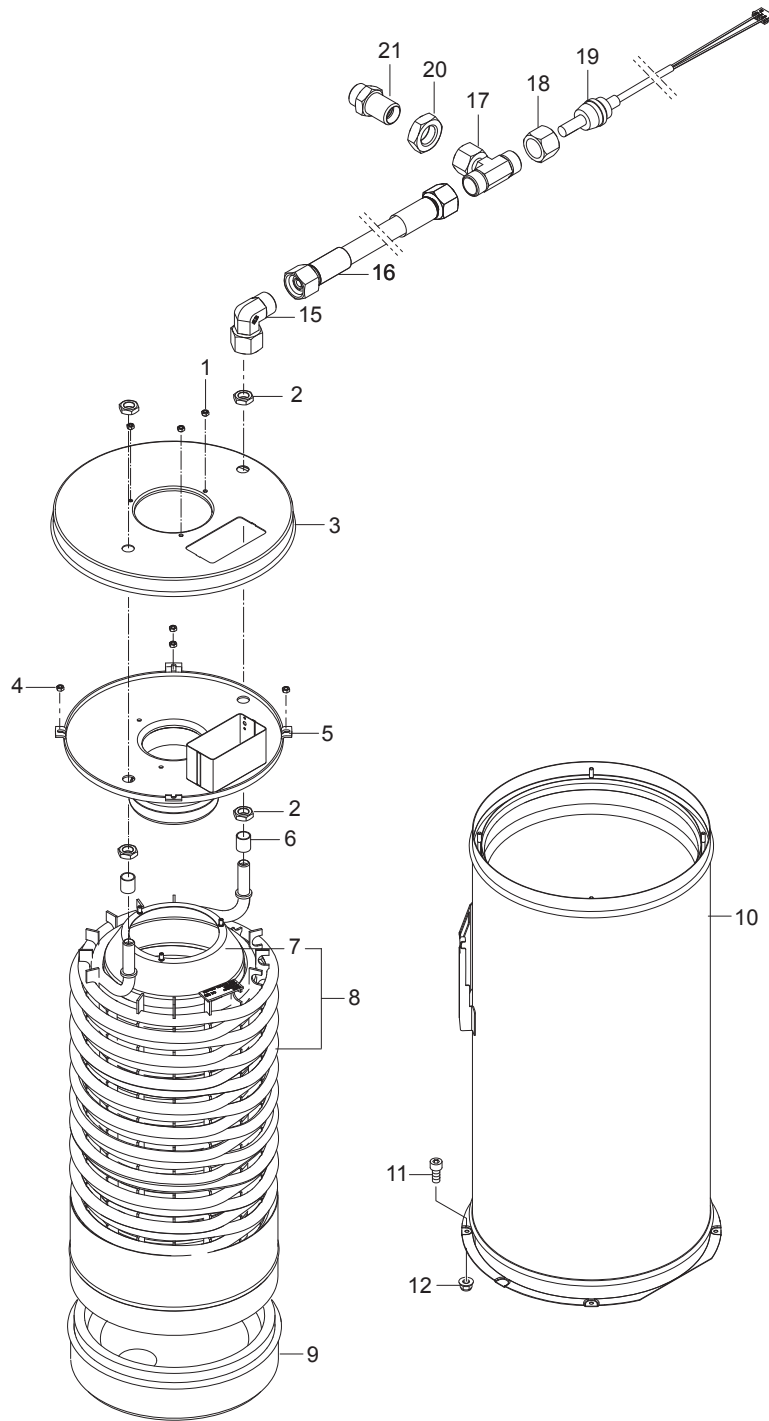

Pos.	Artikel-Nr.	Menge	Variante	Notes
0	107144780	1	HEAT EXCHANGER B7 SS, MH	
1	3136	3	Sechskantmutter M6 ISO 4032 zn	
2	7012	4	Mutter 6kt M18x1,5	
3	31001162	1	OUTER BOILER TOP B5 - B7	
4	12263	4	Sechskantmutter M6	
5	31001166	1	INSIDE BOILER TOP CPL. B7	
6	301000582	2	Hülse	
7	301000541	1	Abgasführungshaube	
8	31001167	1	COIL WELDED B7	
8	107143300	1	COIL B7 SS, MH	[1]
9	301000916	1	Isolierung	[2]
10	31001168	1	JACKET CPL. B7	
11	4697	2	Zylinderschraube M6x16	
12	11619	2	Sechskantmutter M6 ISO7042 A2K	
15	101118094	1	Kupplungssatz 90D ISO	
16	106268112	1	HP HOSE DN10 L625MM SPARE PART	
17	101118093	1	Verbindungsstück	
18	1081	1	Überwurfmutter DIN 3870-A L 12 St/zn	
19	107143083	1	TEMPERATUR SENSOR PT100 W/CABLE	
20	1803220	1	Mutter M18x1,5 I	
21	107143082	1	OUTLET FITTING	

Part Notes:

1. [1] - TSB-PPW-2017-011 Stainless Steel heat exchangers new stay material and new spare part numbers
   [2] - TSB-HPW-2021-002 Chamotte stones in insulation removed