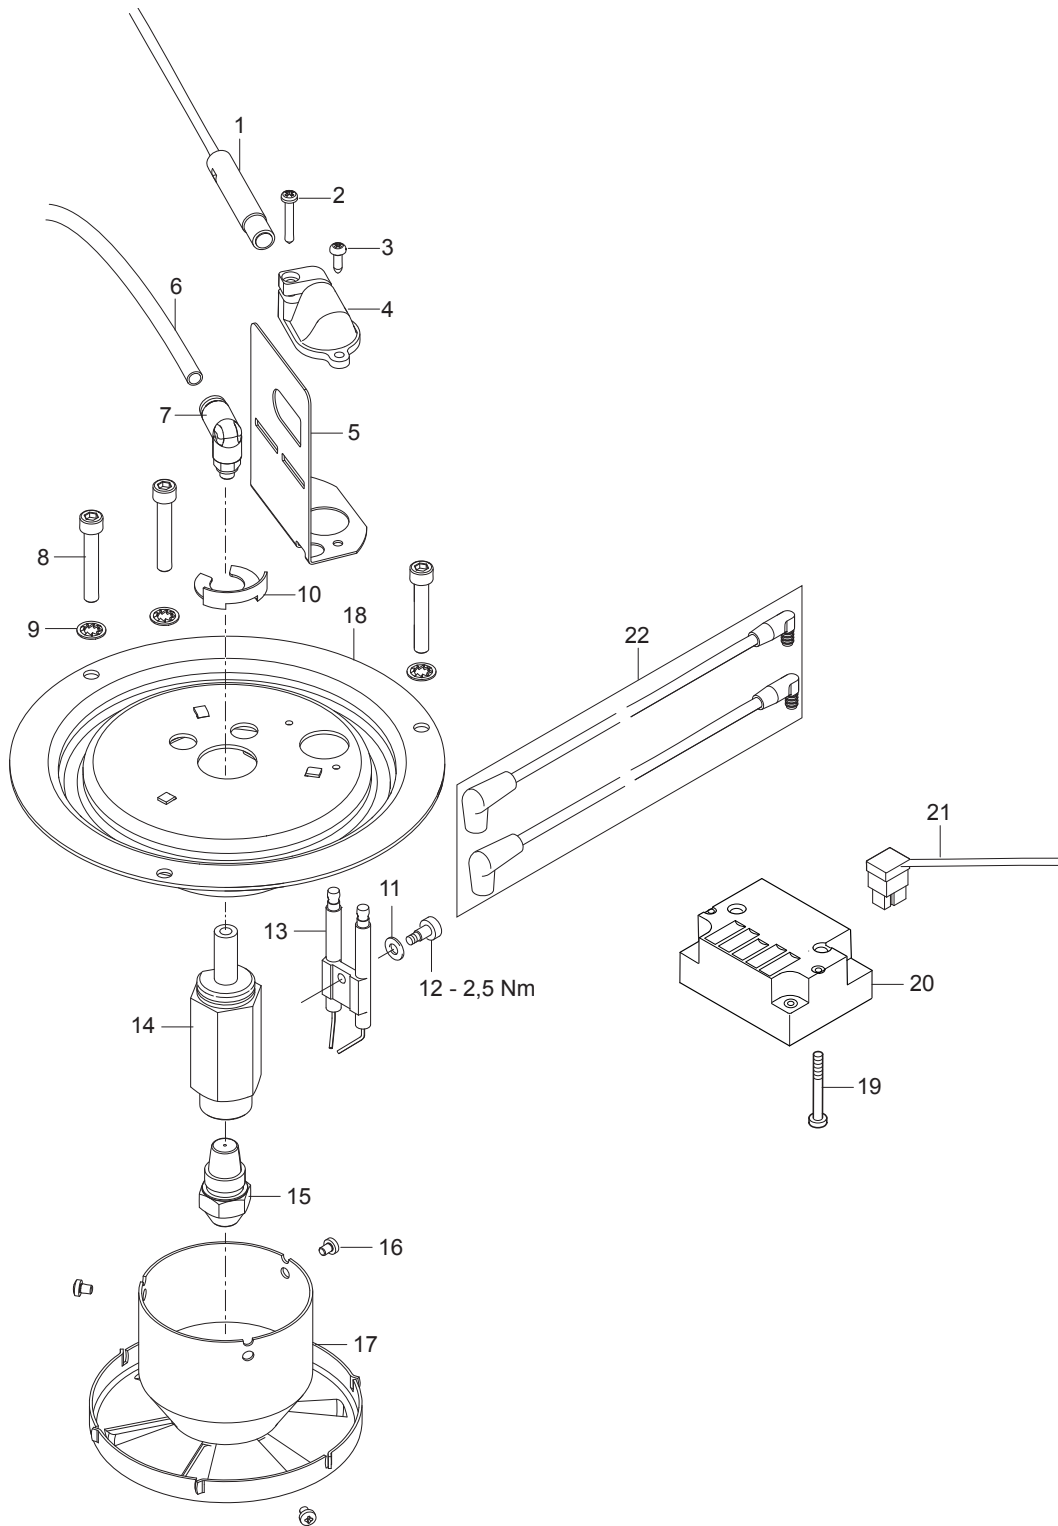

Pos.	Artikel-Nr.	Menge	Variante	Notes
1	107143100	1	FLAME SENSOR WITH CABLE	
2	5606	1	Blechschaube 2,9x19	
3	4036	1	Blechschaube 2,9x9,5	
4	301000934	1	Halter	
5	107143101	1	SHIELD FOR FLAME SENSOR	
6	909100141	1	Brennstoffleitung 4x1 mm x 1 m	
7	101117913	1	Winkerverschraubung	
8	3873	3	Schraube M5x30	
9	3376	3	Fächerscheibe 5,3 -A- DIN 6798 VA	
10	101117876	1	Sicherungsring	
11	909100144	1	Federscheibe B5	
12	909100143	1	Schraube M4x4,5	
13	301150009	1	Elektrode	
14	101117915	1	Düsenstock	
15	301001068	1	Öldüse 1,35gal/h 60 H	[1]
15	301000886	1	Düse 1.75 GAL 60 Grad	[2]
15	101118013	1	Öldüse 2.25 GAL/H	[3]
16	51848	3	Linsenschraube M3x 4 DIN 7985 zn	
17	301001834	1	Stauscheibe	[4]
17	301001833	1	Stauscheibe 90x59,2	[5]
18	301000606	1	Deckel	[6]
19	909100149	2	Ejotschraube K50x50 WN 14	
20	101117759	1	Zündtransformator 220-240	[7]
21	107143098	1	PRIMARY CABLE FOR IGNITION COIL	
22	101118220	1	2 X IGNITION CORDS KIT	

Part Notes:

1. [1] - 70kW
   MH 5M: Machine no. 107146941, 107146942
2. [2] - 90kW
   MH 5M: Machine no. 107146943, 107146944, 107146947, 107146948, 107146949, 107146950, 107146953, 107146954, 107146955, 107146956, 107146958, 107146959
   MH 6P: Machine no. 107146977, 107146978, 107146960, 107146963
3. [3] - 115kW
   MH 6P: Machine no. 107146961, 107146971, 107146975, 107146964, 107146966
   MH 7P: Machine no. 107146980, 107146981, 107146982, 107146983, 107146984, 107146985, 107146986, 107146987, 107146994, 107146995, 107146970
   MH 8P: 107146970, 107146965
4. [4] - MH5M, MH6P-210/1100 JP
5. [5] - MH6, MH7, MH8
   not MH6P-210/1100 JP
6. [6] - MH5, MH6, MH7, MH8
7. [7] - TSB-PPW-2018-004 Boiler cannot start - no ignition
   FR TSB-PPW-2018-004 Le bruleur ne démarre plus
   DE TSB-PPW-2018-004 Brenner startet nicht - keine Zündung