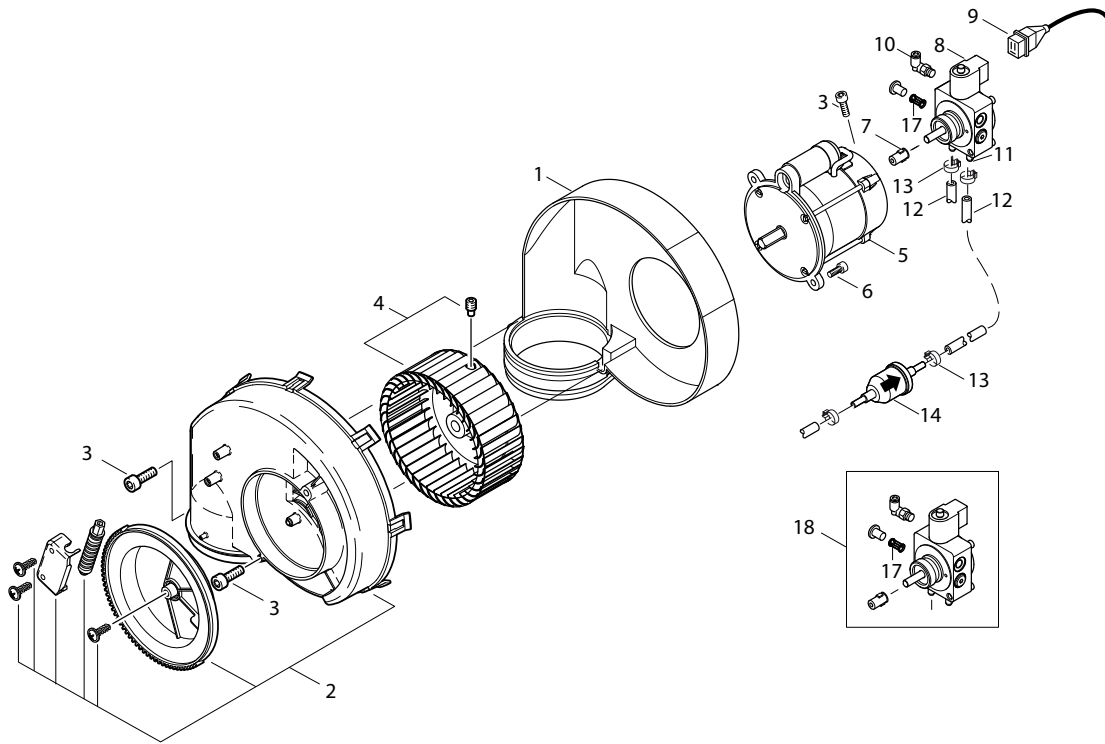

Pos.	Artikel-Nr.	Menge	Variante	Notes
1	301000495	1	Lüftergehäuse	
2	301000852	1	Abdeckung	
3	32535	3	Zylinderschraube M5x16	
4	301000889	1	Lüfterrad	[1]
4	301002126	1	Lüfterrad	[2]
5	107143096	1	MOTOR BURNER - 0.23KW/230V/50HZ/1PH	[1]
5	107143097	1	MOTOR BURNER 390W/200-240V/50/60HZ	[2]
6	4697	2	Zylinderschraube M6x16	
7	101117707	1	Verbindungskupplung	
8	3821089	1	Spule m. Mutter und Scheibe	
9	107143095	1	CABLE FOR SOLENOID VALVE 2X0.5	
10	101117706	1	Winkelverschraubung	
11	101117777	1	Schlauchverbindung zur Öl	
12	106408244	1	HOSE D6X2.5 - 5 METERS	
13	301001133	2	Schlauchklemme 10/7	
14	301002926	1	Filter	
17	31001081	1	FILTER FOR OIL PUMP	
18	101117673	1	Ölpumpe komplett	

Part Notes:

1. [1] - MH 5M-210/1100 FA 400/3/50 Gerni, MH 5M-210/1100 FAX 400-230/3/50 NO, MH 6P-175/1250 FAX 400/3/50 EUMH 6P-200/1300 FAX 400/3/50 EU, MH 7P-180/1260 FA 400/3/50 EU
2. [2] - MH 5M-210/1100 FA 440-220/3/60 EXPT, MH 6P-210/1100 FA 200/3/50-60 JP, MH 6P-195/1350 FA 440-220/3/60 EXPT, MH 7P-180/1260 FA 200/3/50-60 JP