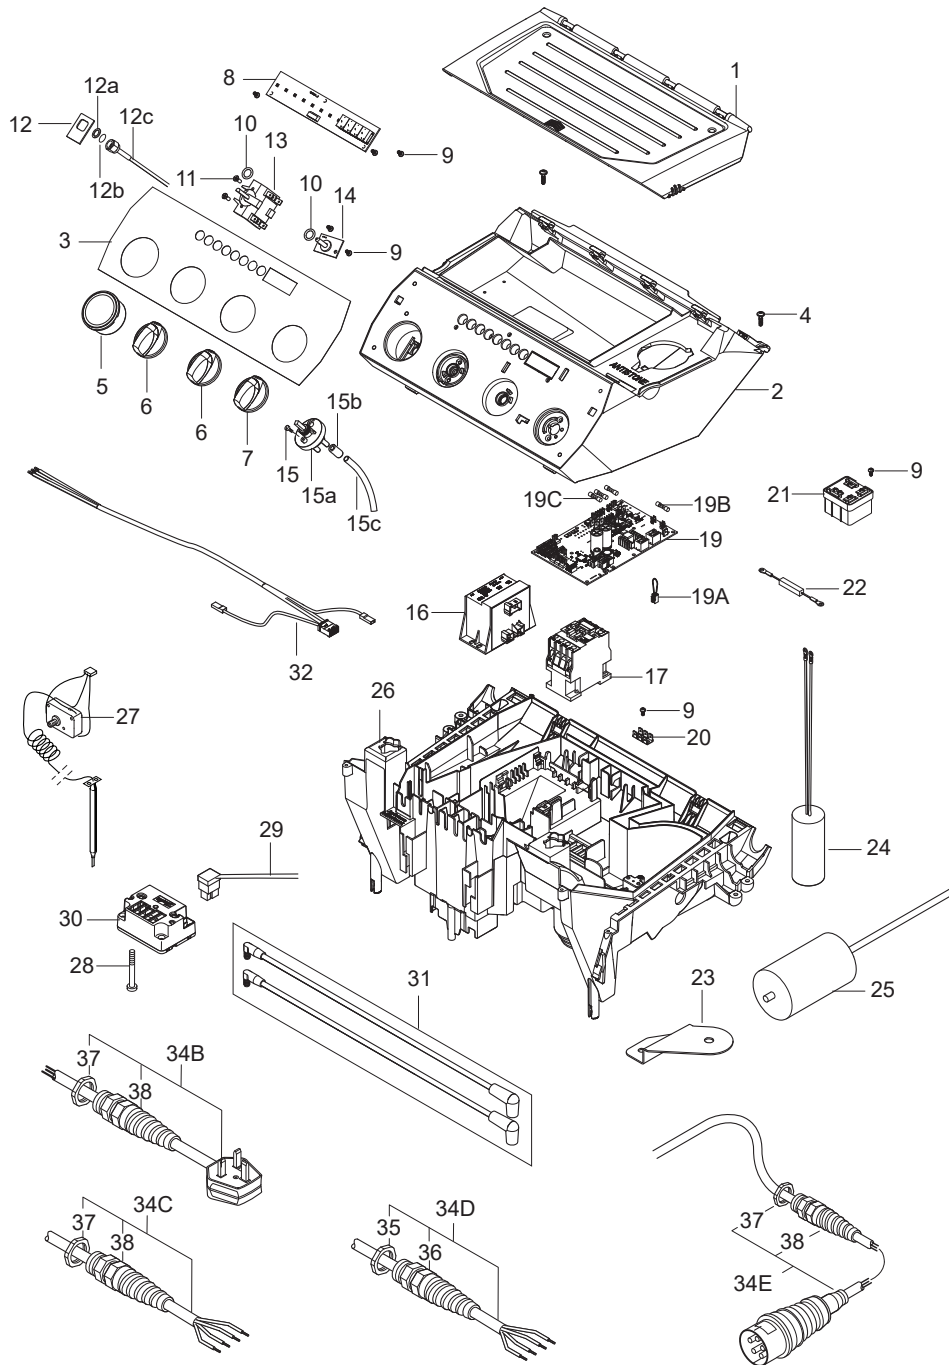

Pos.	Artikel-Nr.	Menge	Variante	Notes
1	107143046	1	TOOL BOX LID	
2	107143045	1	E-BOX TOP	
3	107143153	1	LABEL F. CONTROL PANEL FULL SPEC NILFISK	
4	107141838	2	SCHRAUBE K50X18 WN1451 SCHWARZ TORX 20	
5	107141648	1	MANOMETER 0-300 BAR	
6	909100204	2	Drehknopf 6x5 blau	
7	909100214	1	Schalter GR 1 4 Kt	
8	107143154	1	PCBA NEO UI DISPLAY CPL. MH	
9	909100046	5	Schraube 4x8	
10	9868	2	O-Ring 10x2,5	
11	18274	2	Senkschraube M4x12	
12	107141650	1	Halter	
12a	107141651	1	Scheibe DIN125-A13	
12b	31000508	1	O-RING NBR	
12c	102406647	1	Manometerrohr	
13	28877	1	Schalter	
14	101117730	1	PCB FOR POTENTIOMETER	
15	1814730	2	Schraube 3,5x10	
15a	301001000	1	Ventil	
15b	301001906	1	Verschlusskappe	
15c	106408243	1	HOSE 1/4INCH TRANSPARENT - 5 METERS	
16	107143051	1	POWER TRANSFORMER 230/400V 2X24V	
16	107143064	1	POWER TRANSFORMER 220-240V/440-460V	
16	107143068	1	POWER TRANSFORMER 115 / 200V	
17	103822306	1	Schütz CJX2-D18-B7 24V	[1]
17	103822313	1	Schütz 100-C23KJ10	[2]
17	103822317	1	Schütz CJX2-D32-B7 24V	[3]
19	107143151	1	PCBA MH	[4]
19A	101221031	1	Jumper f. Servicerückstellung	
19B	31001190	1	FUSE 6.3A 5X20 MM 250V	
19C	15846	3	Sicherung 5x20 2,5A T	
20	107307326	1	ERDUNGSANSCHLUSS 6 PIN	
21	107142761	1	START RELAY RVA4G0C	
22	107141730	1	DISCHARGE RESISTOR 15KOHM/7W	[5]
23	107143134	1	BRACKET FOR CAPACITOR	[5]
24	107143182	1	CAPACITOR 70UF 450/500V RP-3	[6]
25	107141619	1	CAPACITOR 170MF	[5]
26	107143062	1	E-BOX BOTTOM	
27	106268028	1	Abgas Sicherheits Thermostat Kit	
28	909100149	2	Ejotschraube K50x50 WN 14	
29	107143098	1	PRIMARY CABLE FOR IGNITION COIL	
30	101117759	1	Zündtransformator 220-240	[7]
31	101118220	1	2 X IGNITION CORDS KIT	
32	107143056	1	CABLE FOR POWER TRAF0 PRIM 230V	
32	107143063	1	CABLE FOR POWER TRANSFORMER PRIM 400V	
32	107143072	1	CABLE F. POWER TRANSFORMER PRIM 230/400	
34B	101117812	1	Netzkabel H07RN BS13	[8]
34C	101118182	1	POWER CORD H07RN 4G2.5X6M GND 6.3X0.8 NO	[9]
34D	107143126	1	POWER CORD 4X5.5MM2 X9M	[10]
34E	101118222	1	POWER CORD H07RN 4G1,5 CEE5	[11]
35	909100198	1	Schnur Befestigung	
36	909100020	1	Sechskantmutter M25x1,5 EN 50262 PA	
37	909100019	1	Sechskantmutter M20x1,5 EN 50262 PA	
38	909100043	1	Kabelverschraubung	

Part Notes:

1. [1] - MH5M-100/760 UK, MH5M-200/960 EU, MH5M-210/1100 EU,
   MH6P-175/1250 EU, MH6M-200/1300 EU, MH7P-180/1260 EU
2. [2] - MH5M-210/1100 NO, MH7P-180/1260 NO, MH8P-180/2000 EU