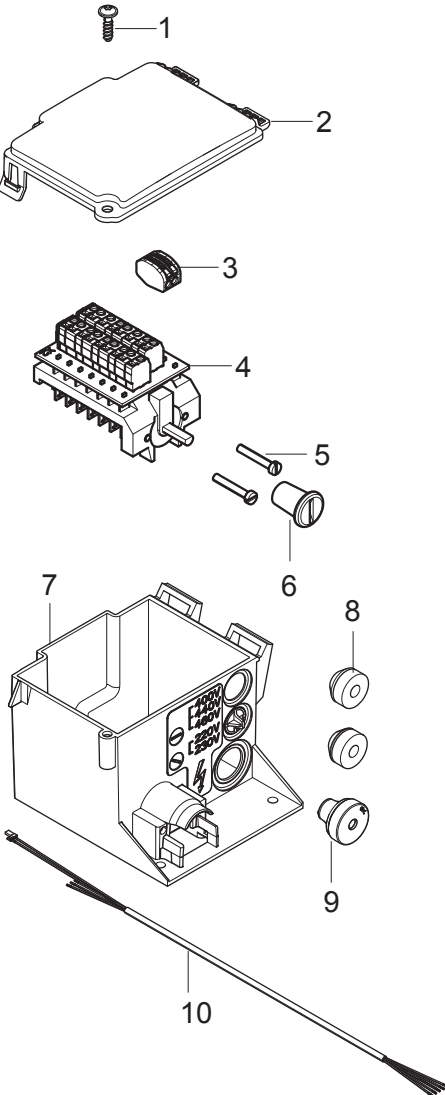

Pos.	Artikel-Nr.	Menge	Variante	Notes
1	107141838	1	SCHRAUBE K50X18 WN1451 SCHWARZ TORX 20	
2	301000782	1	Deckel	
3	107143069	1	SNAP TERMINAL 2 POL	
4	107143073	1	PCB SWITCH STAR/DELTA	
5	101117739	2	Flachkopfschraube	
6	64580	1	Drehknopf	[1]
7	107143074	1	E-BOX	
8	3803764	2	Stopfbuchse TET 5-7C	
9	3803772	1	Tülle	
10	107143071	1	MOTOR CABLE 5G2.5 FOR STAR/DELTA	

Part Notes:

1. [1] - TSB-PPW-2016-007 Rotary knob for Voltage selector switch 230V-400V must be sealed with lacquer
   DE TSB-PPW-2016-007 Drehknopf des Spannungsauswahlschalters 230V-400V muss mit Lack versiegelt werden