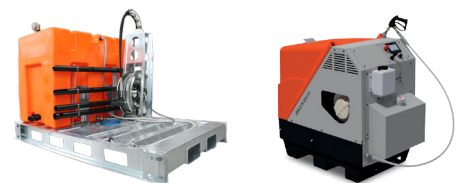

DIBO Typ D (Diesel)

50-Stunden Brenner- und Motorenservice gemäss Hersteller
250-Stunden Brenner- und Motorenservice gemäss Hersteller
Zusatz zum Service: Entkalkung Unkrautbeseitiger

CHF 400
CHF 750
CHF 220